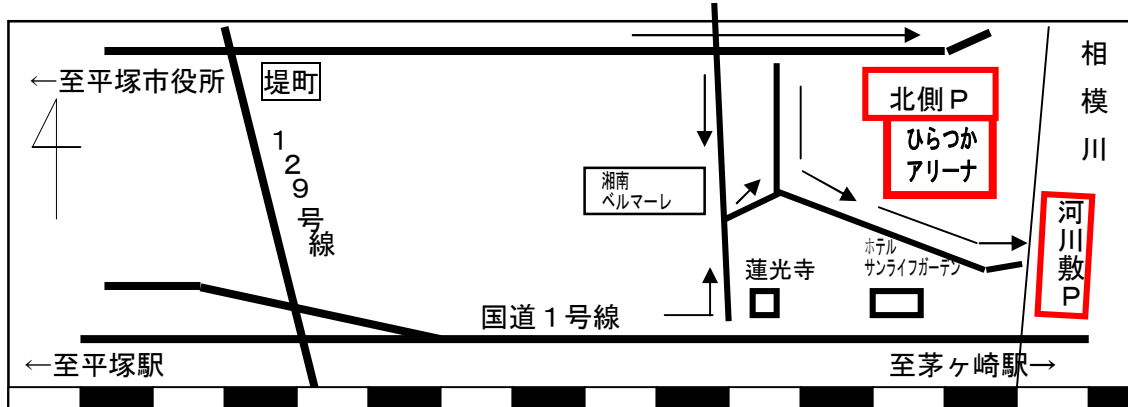

館内図 (※アリーナ1階では飲食はできません 飲食は2階の観覧席をご利用ください)

おもちゃの病院

- ＜ドクターくるりん＞
- 一多目的室一
- ・治療代は無料
- ・部品は実費負担

Montessori Spazio

- モンテッソーリの空間
- ＜モンテッソーリ湘南子どもの家＞
- ☆イタリア発、100年の歴史
- ある教育メソッドです
- 子育てのヒントがいっぱい!

あそびのひろば

- ＜まざあず＞
- ☆ダンボール、布など
- 身近なものを工夫して親子であそぼう

子育て情報コーナー

- ☆市内の子育て情報
- ☆子どもの健康情報・相談 <健康課(保健センター)>

駐車場案内

ひらつかアリーナの駐車場が満車の場合は、河川敷駐車場(会場まで徒歩約10分)をご利用ください

※蓮光寺北側の住宅街は通行できません ※湘南ベルマーレ事務所を東側にお入りください

シャトルバスの案内 ☆平塚駅北口(12番のりば) ⇔ ひらつかアリーナ間
 午前9時20分から30分間隔で運行 ☆運賃: 170円
 ※詳細は社会福祉協議会(33-2333)までお問合せください